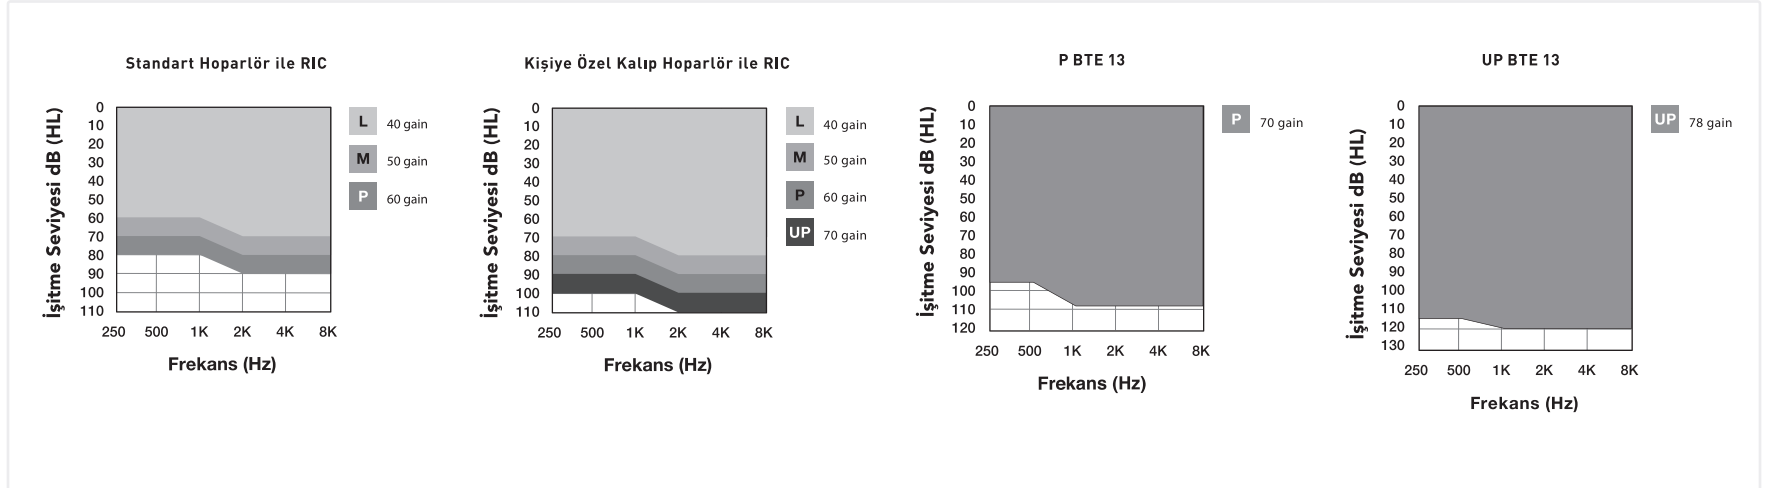

Uygulama Alanları

Sektör lideri Neuro Sound Teknolojimizle desteklenen A Serisi AI, hastaların işitme duyularını iyileştirmenin ve onları çevreleriyle yeniden bağlantı kurmalarının kolay, uygun fiyatlı bir yolunu sunar.

Ürünler hakkında daha fazla bilgi için,
sitemizi ziyaret edin www.isitmecihazı.com